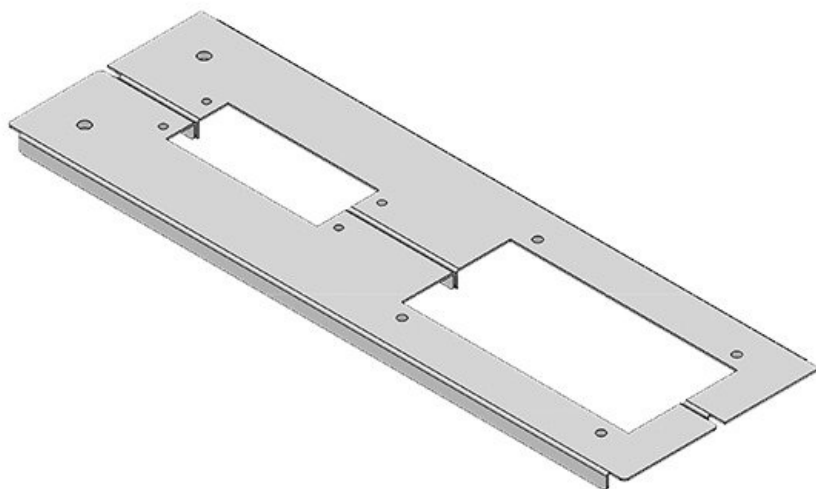

KDR2-TS8-600-42941

Obj.č.	42941	Celková délka	458 mm
EAN	4251269309	dna rozváděče	
	403	Pro šířku	600 mm
Bal.	1	rozváděče	
Výška	12 mm	Světlý rozměr	435 mm
Vhodné pro	Rittal TS 8	dna	
rámečky		Vhodné pro:	1 × KEL 24, 1
Délka	458 mm		× KEL-JUMBO
Šířka	148,5 mm		2

KDR2-TS8-600-42953