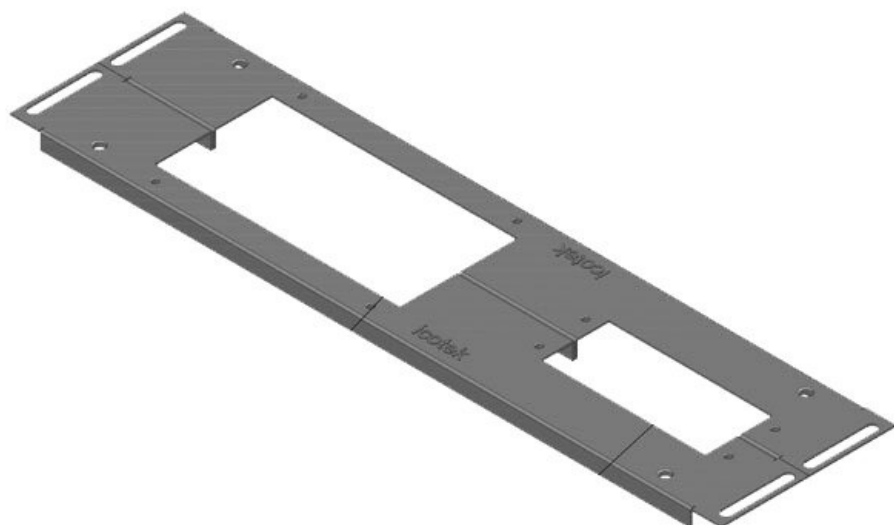

Obj.č.	44402	Celková délka	488 mm
EAN	4251269320	dna rozváděče	
Bal.	286	Pro šířku	600 mm
Výška	1	rozdávěče	
Vhodné pro	12 mm	Světlý rozměr	452 mm
rámečky	Rittal VX25	dna	
Délka	488 mm	Vhodné pro:	1 × KEL 24, 1
Šířka	120 mm		× KEL-JUMBO
			2