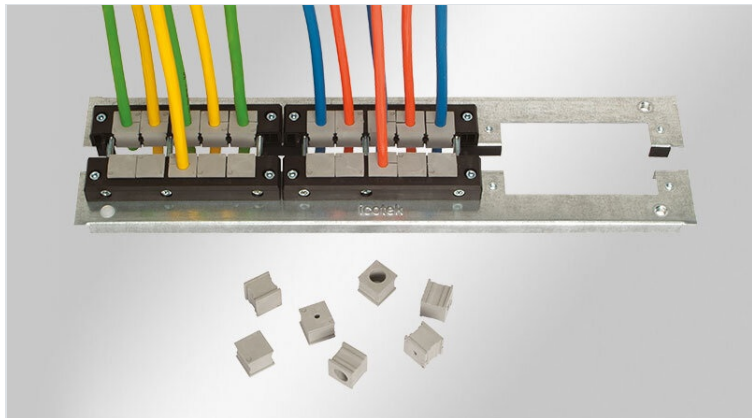

KDR 2 Dělená dna rozváděčů

pro rozváděč Rittal TS8 & VX25 / IP54

IP54

RoHS
compliant

REACH
COMPLIANCE

Made in
Germany

Dělené dvoudílné plechy jsou určeny pro dna rozváděčů. Jsou vybaveny výřezy pro průchodkové rámečky KEL / KEL-JUMBO.

Plechky jsou z výroby vybaveny závity pro montáž průchodkových rámečků KEL.

Specifikace

Stupeň krytí IP (EN 60529)	IP54
Materiál	Pozinkovaná ocel

Výhody

- V průběhu montáže je dostupná téměř celá plocha dna rozváděče
- Závadět lze bez obtíží i velké konektory
- Možná dodatečná montáž
- Odpadá opracování plechu
- Nepoužitý výřez je možné zaslepit deskami BPM

Typy a velikosti výrobků

KDR2-VX25-600-44400

Obj.č.	44400	Celková délka dna rozváděče	488 mm
EAN	4251269320	Pro šířku rozváděče	600 mm
Bal.	1	Světlý rozměr dna	452 mm
Výška	12 mm	Vhodné pro:	3 x KEL 24
Vhodné pro rámečky	Rittal VX25		
Délka	488 mm		
Šířka	100 mm		

KDR2-VX25-600-44401

Obj.č.	44401	Celková délka	488 mm
EAN	4251269320	dna rozváděče	
Bal.	279	Pro šířku	600 mm
Výška	1	rozdávěče	
Vhodné pro	12 mm	Světlý rozměr	452 mm
rámečky	Rittal VX25	dna	
Délka	488 mm	Vhodné pro:	2 × KEL 24, 1
Šířka	120 mm		× KEL-JUMBO
			1