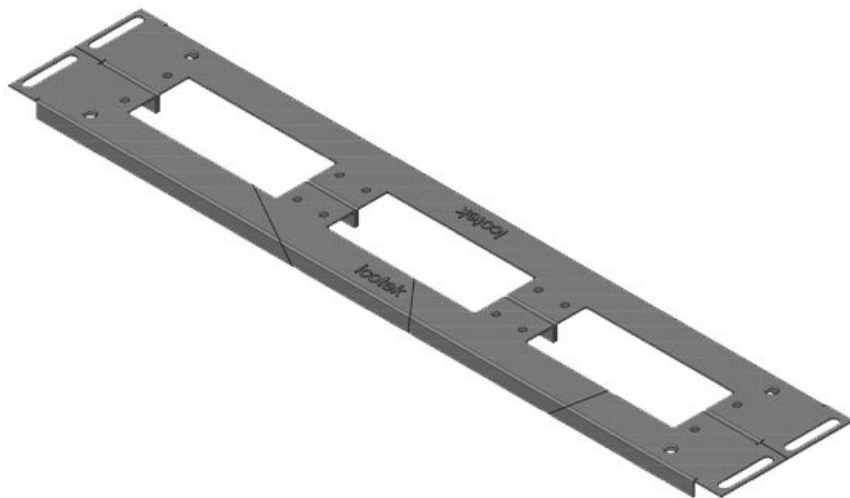

KDR2-VX25-1200-44409

Obj.č.	44409	Celková délka	538 mm
EAN	4251269320	dna rozváděče	
Bal.	354	Pro šířku	1.200 mm
Výška	1	rozdávěče	
Vhodné pro	Rittal VX25	Světlý rozměr	502 mm
rámečky		dna	
Délka	538 mm	Vhodné pro:	3 × KEL 24
Šířka	100 mm		

KDR2-VX25-1200-44410