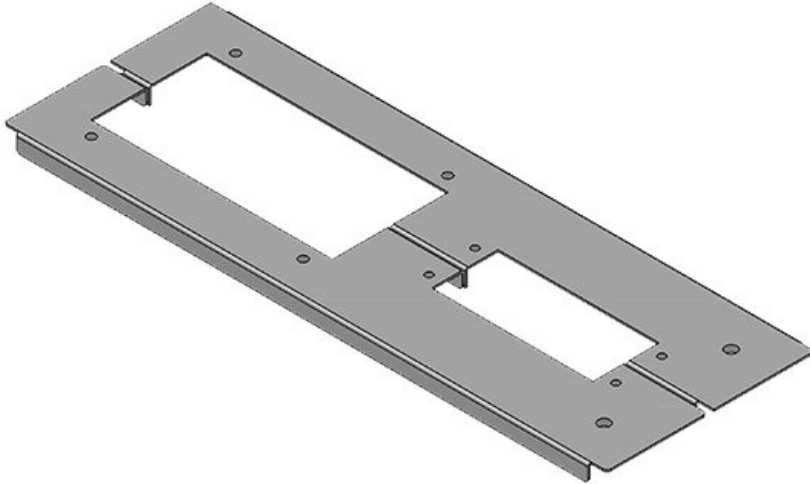

KDR2-TS8-1000-42959

Obj.č.	42959	Celková délka	420 mm
EAN	4251269309	dna rozváděče	
	502	Pro šířku	1.000 mm
Bal.	1	rozdávěče	
Výška	12 mm	Světlý rozměr	398 mm
Vhodné pro	Rittal TS 8	dna	
rámečky		Příčná výztuha	ano
Délka	420 mm	Vhodné pro:	1 × KEL 24, 1
Šířka	148,5 mm		× KEL-JUMBO
			2