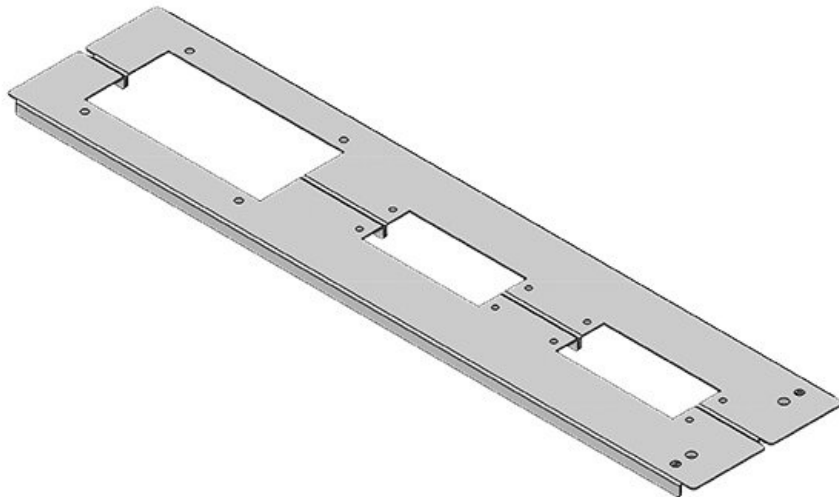

KDR2-TS8-800-42945

Obj.č.	42945	Celková délka	658 mm
EAN	4251269309	dna rozváděče	
	427	Pro šířku	800 mm
Bal.	1	rozdávěče	
Výška	12 mm	Světlý rozměr	635 mm
Vhodné pro	Rittal TS 8	dna	
rámečky		Vhodné pro:	2 × KEL 24, 1
Délka	658 mm		× KEL-JUMBO
Šířka	148,5 mm		2