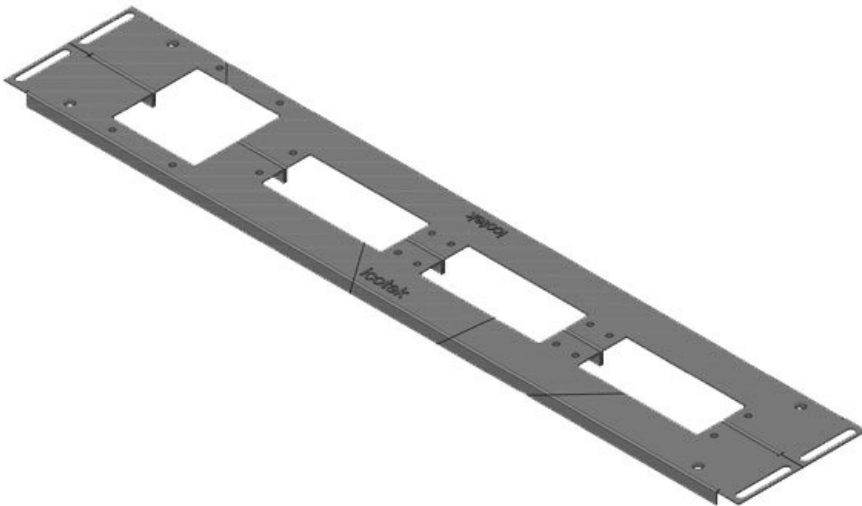

KDR2-VX25-600-44404

Obj.č.	44404	Celková délka	688 mm
EAN	4251269320	dna rozváděče	
	309	Pro šířku	800 mm
Bal.	1	rozdávěče	
Výška	12 mm	Světlý rozměr	652 mm
Vhodné pro	Rittal VX25	dna	
rámečky		Vhodné pro:	3 × KEL 24, 1
Délka	688 mm		× KEL-JUMBO
Šířka	120 mm		1