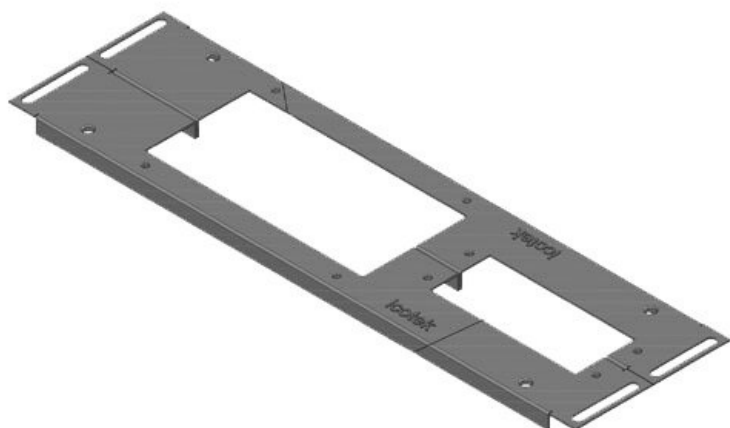

KDR2-VX25-1000-44408

Obj.č.	44408	Celková délka	438 mm
EAN	4251269320	dna rozváděče	
	347	Pro šířku	1.000 mm
Bal.	1	rozváděče	
Výška	12 mm	Světlý rozměr	402 mm
Vhodné pro	Rittal VX25	dna	
rámečky		Příčná výztuha	ano
Délka	438 mm	Vhodné pro:	1 × KEL 24, 1
Šířka	120 mm		× KEL-JUMBO
			2