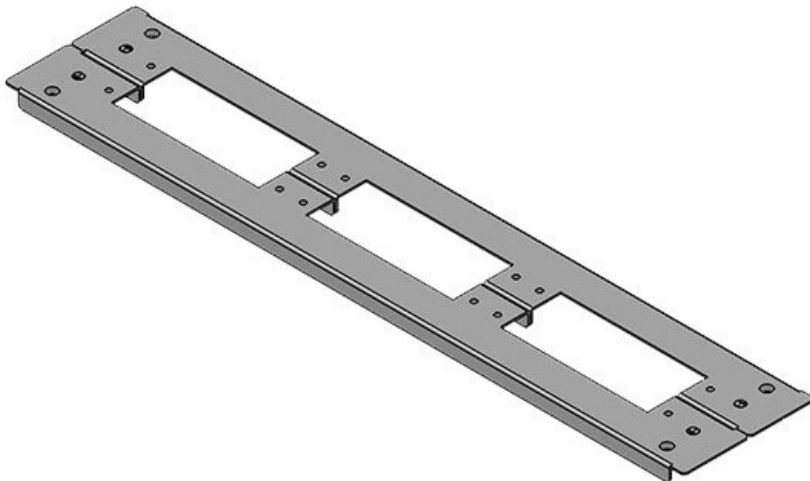

KDR2-TS8-1200-42920

Obj.č.	42920	Celková délka	518 mm
EAN	4251269309	dna rozváděče	
	366	Pro šířku	1.200 mm
Bal.	1	rozdávěče	
Výška	12 mm	Světlý rozměr	495 mm
Vhodné pro	Rittal TS 8	dna	
rámečky		Vhodné pro:	3 × KEL 24
Délka	518 mm		
Šířka	100 mm