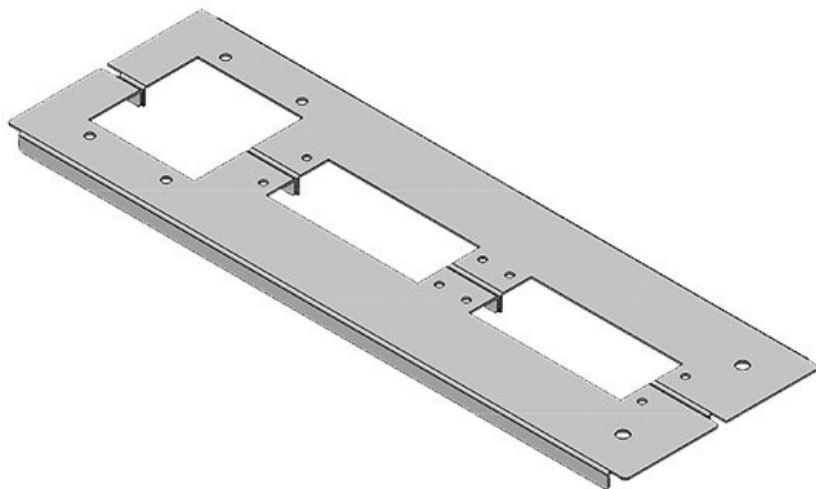

Obj.č.	42953	Celková délka	458 mm
EAN	4251269309	dna rozváděče	
	441	Pro šířku	600 mm
Bal.	1	rozváděče	
Výška	12 mm	Světlý rozměr	435 mm
Vhodné pro	Rittal TS 8	dna	
rámečky		Vhodné pro:	2 × KEL 24, 1
Délka	458 mm		× KEL-JUMBO
Šířka	148,5 mm		1