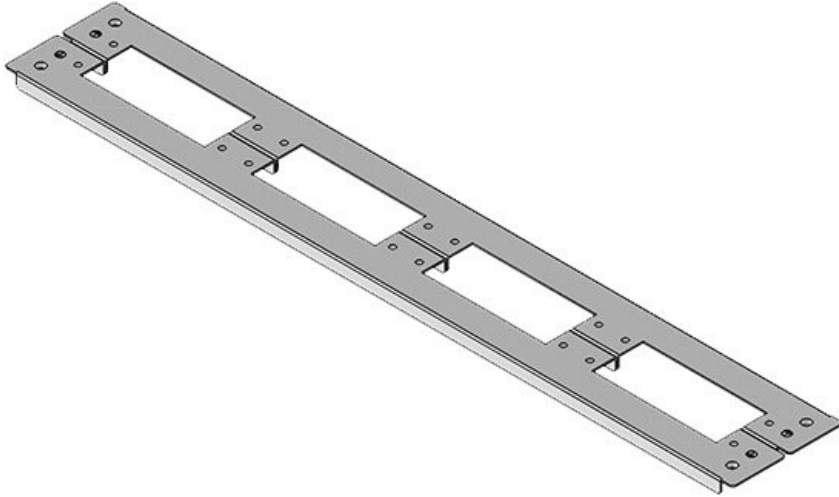

KDR2-TS8-800-42922

Obj.č.	42922	Celková délka	658 mm
EAN	4251269309	dna rozváděče	
	373	Pro šířku	800 mm
Bal.	1	rozdávěče	
Výška	12 mm	Světlý rozměr	635 mm
Vhodné pro	Rittal TS 8	dna	
rámečky		Vhodné pro:	4 × KEL 24
Délka	658 mm		
Šířka	100 mm