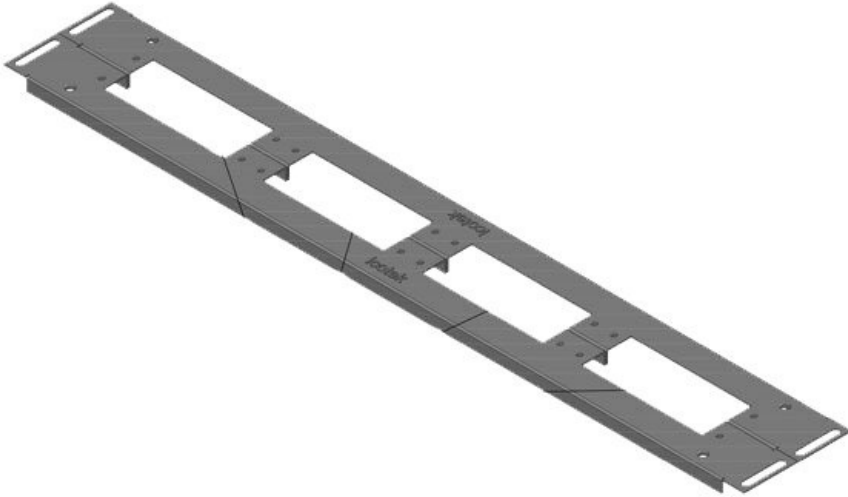

KDR2-VX25-600-44403

Obj.č.	44403	Celková délka	688 mm
EAN	4251269320	dna rozváděče	
	293	Pro šířku	800 mm
Bal.	1	rozdávěče	
Výška	12 mm	Světlý rozměr	652 mm
Vhodné pro	Rittal VX25	dna	
rámečky		Vhodné pro:	4 × KEL 24
Délka	688 mm		
Šířka	100 mm