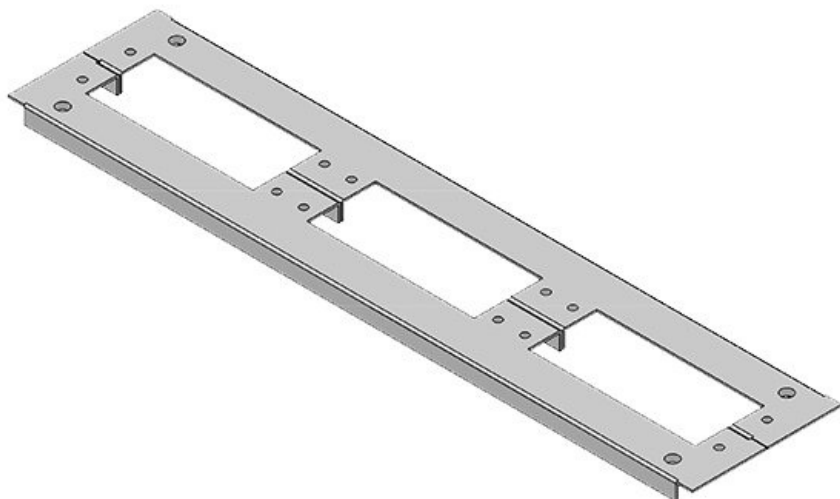

KDR2-TS8-600-42924

Obj.č.	42924	Celková délka	458 mm
EAN	4251269309	dna rozváděče	
	397	Pro šířku	600 mm
Bal.	1	rozdávěče	
Výška	12 mm	Světlý rozměr	435 mm
Vhodné pro	Rittal TS 8	dna	
rámečky		Vhodné pro:	3 × KEL 24
Délka	458 mm		
Šířka	100 mm