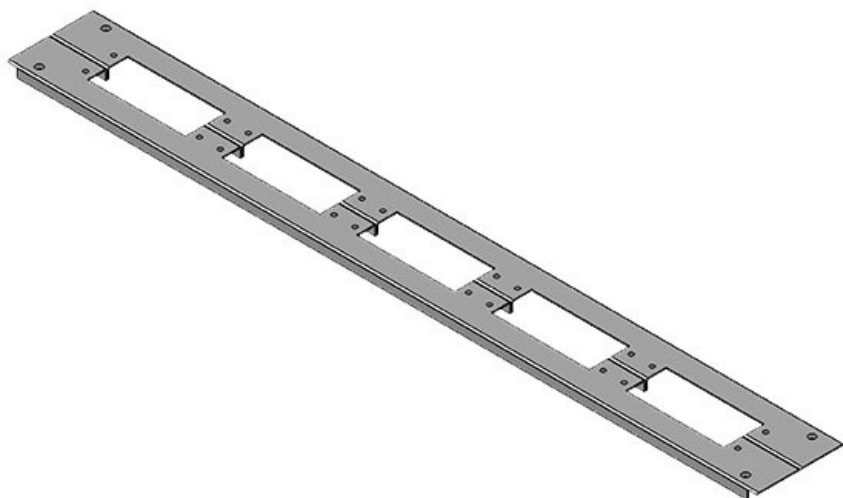

Obj.č.	42923	Celková délka	858 mm
EAN	4251269309	dna rozváděče	
Bal.	1	Pro šířku	1.000 mm
Výška	12 mm	rozdávěče	
Vhodné pro	Rittal TS 8	Světlý rozměr	835 mm
rámečky		dna	
Délka	858 mm	Příčná výztuha	ne
Šířka	100 mm	Vhodné pro:	5 × KEL 24