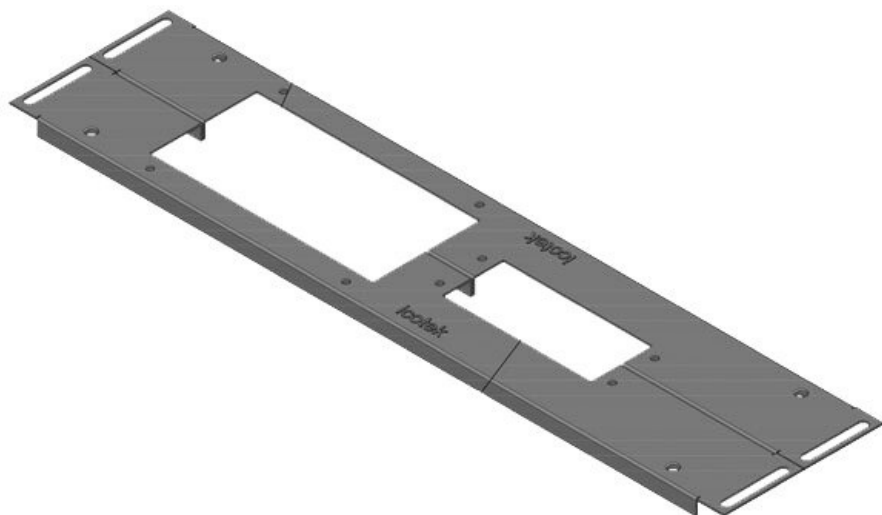

KDR2-VX25-1200-44411

Obj.č.	44411	Celková délka	538 mm
EAN	4251269320	dna rozváděče	
	378	Pro šířku	1.200 mm
Bal.	1	rozdávěče	
Výška	12 mm	Světlý rozměr	502 mm
Vhodné pro	Rittal VX25	dna	
rámečky		Vhodné pro:	1 × KEL 24, 1
Délka	538 mm		× KEL-JUMBO
Šířka	120 mm		2