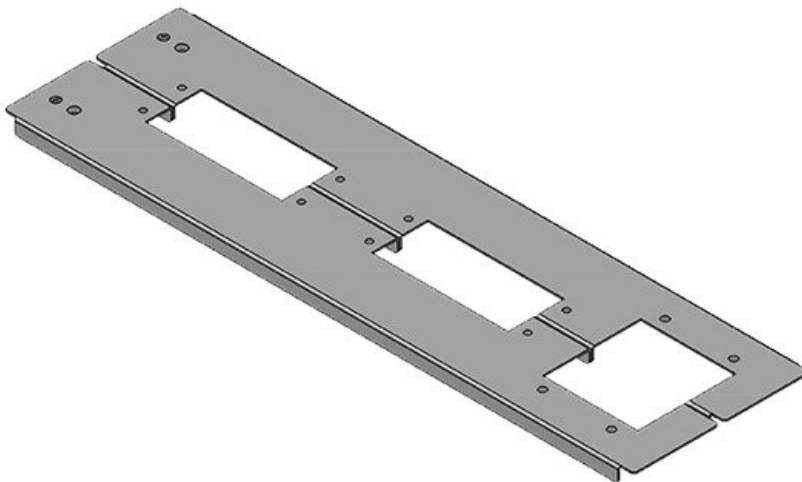

Obj.č.	42956	Celková délka	518 mm
EAN	4251269309	dna rozváděče	
Bal.	472	Pro šířku	1.200 mm
Výška	1	rozdávěče	
Vhodné pro	12 mm	Světlý rozměr	495 mm
rámečky	Rittal TS 8	dna	
Délka	518 mm	Vhodné pro:	2 × KEL 24, 1
Šířka	148,5 mm		× KEL-JUMBO
			1