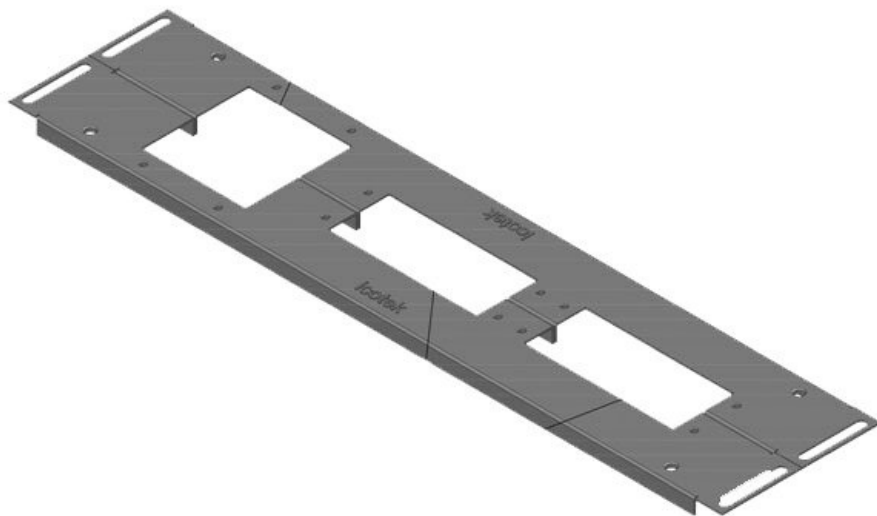

Obj.č.	44410	Celková délka	538 mm
EAN	4251269320	dna rozváděče	
Bal.	361	Pro šířku	1.200 mm
Výška	1	rozdávěče	
Vhodné pro	Rittal VX25	Světlý rozměr	502 mm
rámečky		dna	
Délka	538 mm	Vhodné pro:	2 × KEL 24, 1
Šířka	120 mm		× KEL-JUMBO
			1