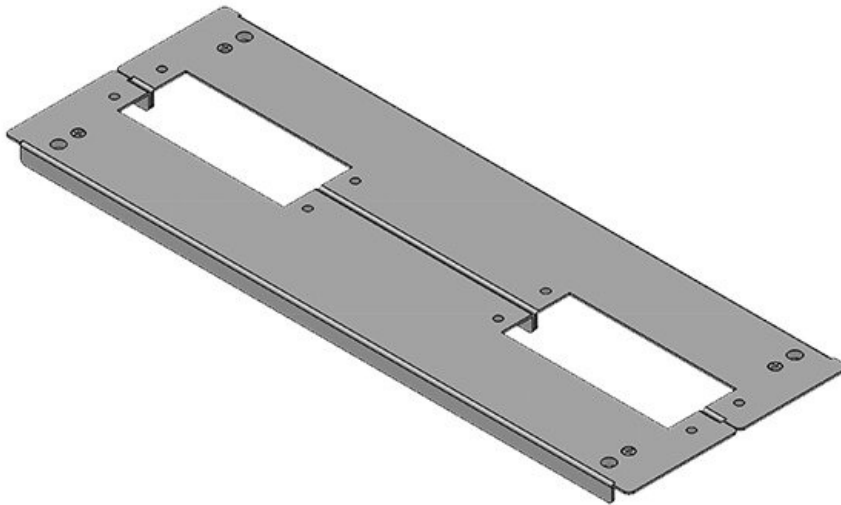

Obj.č.	42958	Celková délka	420 mm
EAN	4251269309	dna rozváděče	
Bal.	1	Pro šířku	1.000 mm
Výška	12 mm	rozdávěče	
Vhodné pro	Rittal TS 8	Světlý rozměr	398 mm
rámečky		dna	
Délka	420 mm	Příčná výztuha	ano
Šířka	148,5 mm	Vhodné pro:	2 × KEL 24