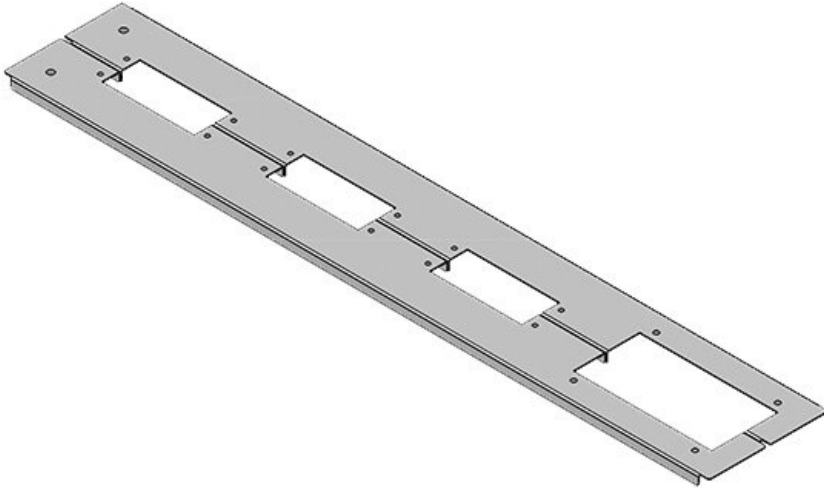

KDR2-TS8-1000-42952

Obj.č.	42952	Celková délka	858 mm
EAN	4251269309	dna rozváděče	
	434	Pro šířku	1.000 mm
Bal.	1	rozdávěče	
Výška	12 mm	Světlý rozměr	835 mm
Vhodné pro rámečky	Rittal TS 8	dna	
Délka	858 mm	Příčná výztuha	ne
Šířka	148,5 mm	Vhodné pro:	3 × KEL 24, 1 × KEL-JUMBO 2