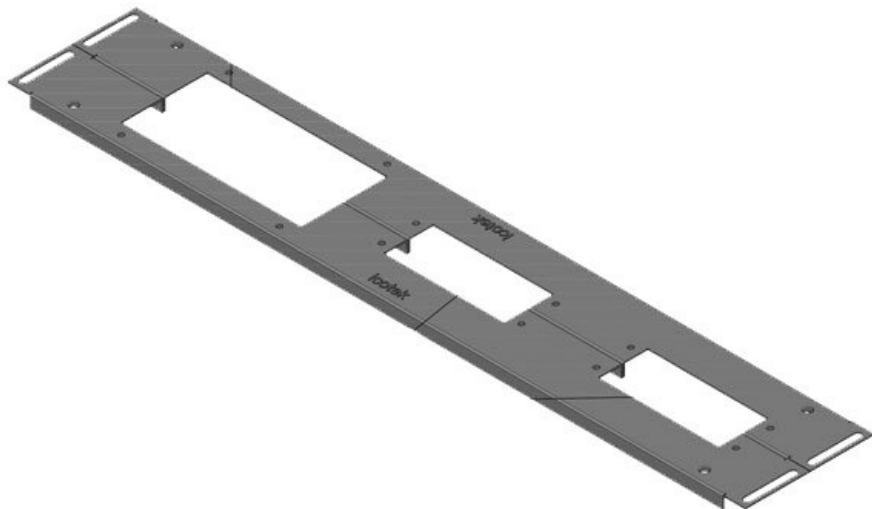

KDR2-VX25-600-44405

Obj.č.	44405	Celková délka	688 mm
EAN	4251269320	dna rozváděče	
	316	Pro šířku	800 mm
Bal.	1	rozváděče	
Výška	12 mm	Světlý rozměr	652 mm
Vhodné pro	Rittal VX25	dna	
rámečky		Vhodné pro:	2 × KEL 24, 1 × KEL-JUMBO
Délka	688 mm		
Šířka	120 mm		2

KDR2-VX25-1000-44406