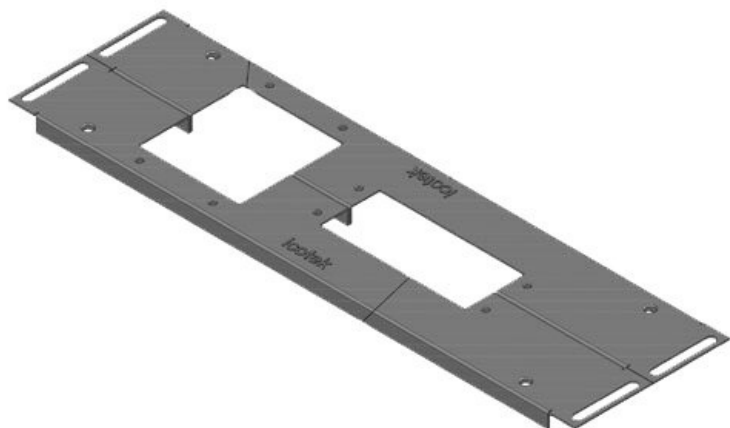

KDR2-VX25-1000-44407

Obj.č.	44407	Celková délka	438 mm
EAN	4251269320	dna rozváděče	
	330	Pro šířku	1.000 mm
Bal.	1	rozváděče	
Výška	12 mm	Světlý rozměr	402 mm
Vhodné pro	Rittal VX25	dna	
rámečky		Příčná výztuha	ano
Délka	438 mm	Vhodné pro:	1 × KEL 24, 1
Šířka	120 mm		× KEL-JUMBO
			1