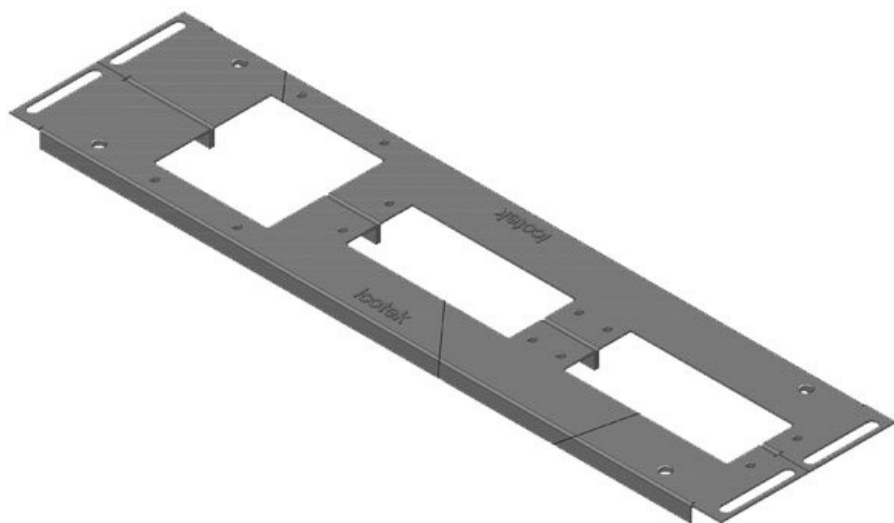

KDR 2 Dělená dna rozváděčů

pro rozváděč Rittal TS8 & VX25 / IP54

IP54

RoHS
compliant

REACH
COMPLIANCE

Made in
Germany

Dělené dvoudílné plechy jsou určeny pro dna rozváděčů. Jsou vybaveny výřezy pro průchodkové rámečky KEL / KEL-JUMBO.

Plechky jsou z výroby vybaveny závity pro montáž průchodkových rámečků KEL.

Specifikace

Stupeň krytí IP (EN 60529)	IP54
Materiál	Pozinkovaná ocel

Výhody

- V průběhu montáže je dostupná téměř celá plocha dna rozváděče
- Závadět lze bez obtíží i velké konektory
- Možná dodatečná montáž
- Odpadá opracování plechu
- Nepoužitý výřez je možné zaslepit deskami BPM

Typy a velikosti výrobků

KDR2-VX25-600-44400

Obj.č.	44400	Celková délka dna rozváděče	488 mm
EAN	4251269320	Pro šířku rozváděče	600 mm
Bal.	1	Světlý rozměr dna	452 mm
Výška	12 mm	Vhodné pro:	3 x KEL 24
Vhodné pro rámečky	Rittal VX25		
Délka	488 mm		
Šířka	100 mm		

KDR2-VX25-600-44401

Obj.č.	44401	Celková délka	488 mm
EAN	4251269320	dna rozváděče	
Bal.	279	Pro šířku	600 mm
Výška	1	rozdávěče	
Vhodné pro	12 mm	Světlý rozměr	452 mm
rámečky	Rittal VX25	dna	
Délka	488 mm	Vhodné pro:	2 × KEL 24, 1
Šířka	120 mm		× KEL-JUMBO
			1