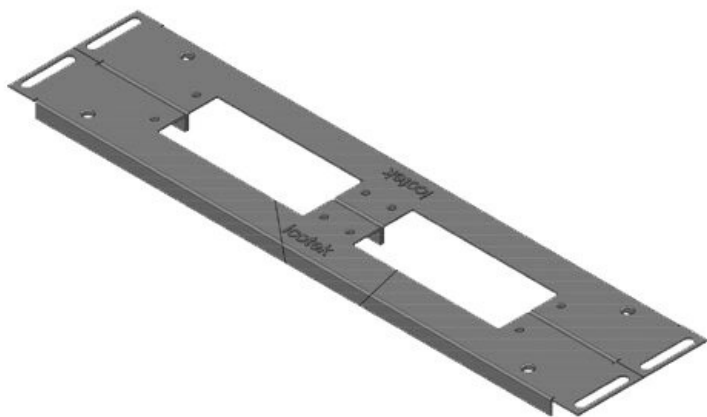

Obj.č.	44406	Celková délka	438 mm
EAN	4251269320	dna rozváděče	
	323	Pro šířku	1.000 mm
Bal.	1	rozváděče	
Výška	12 mm	Světlý rozměr	402 mm
Vhodné pro	Rittal VX25	dna	
rámečky		Příčná výztuha	ano
Délka	438 mm	Vhodné pro:	2 × KEL 24
Šířka	100 mm