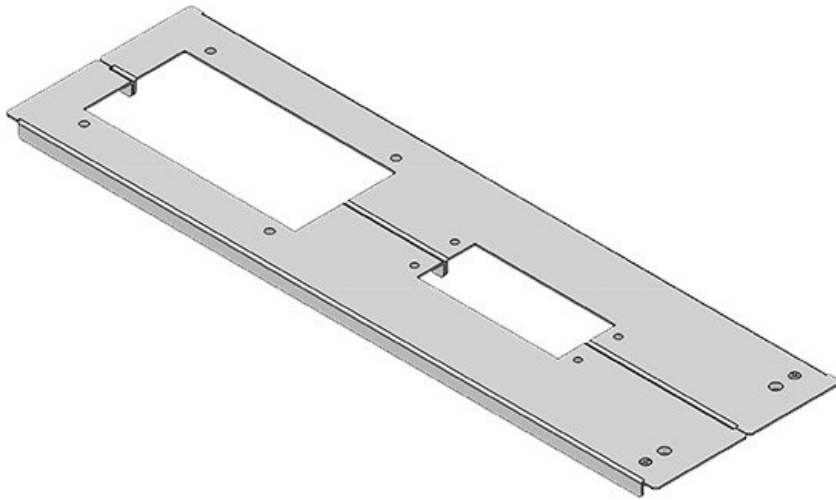

KDR2-TS8-1200-42943

Obj.č.	42943	Celková délka	518 mm
EAN	4251269309	dna rozváděče	
Bal.	410	Pro šířku	1.200 mm
Výška	1	rozdávěče	
Vhodné pro	12 mm	Světlý rozměr	495 mm
rámečky	Rittal TS 8	dna	
Délka	518 mm	Vhodné pro:	1 × KEL 24, 1
Šířka	148,5 mm		× KEL-JUMBO
			2

KDR2-TS8-1200-42956