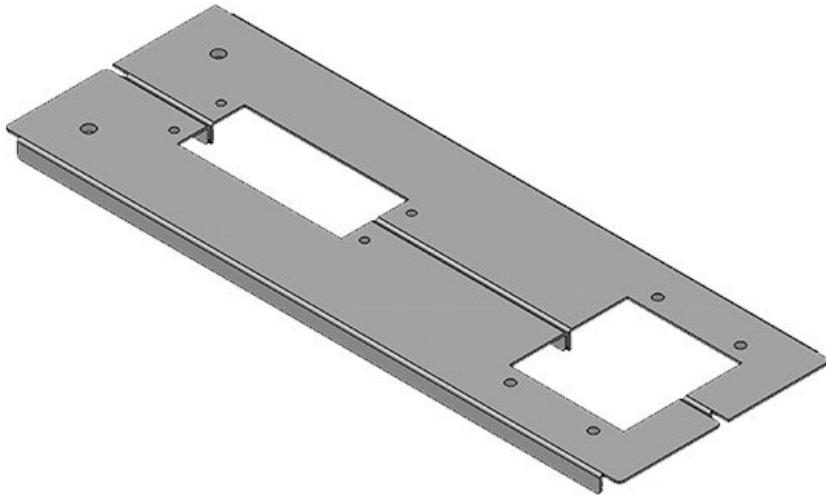

Obj.č.	42957	Celková délka	420 mm
EAN	4251269309	dna rozváděče	
Bal.	1	Pro šířku	1.000 mm
Výška	12 mm	rozdávěče	
Vhodné pro	Rittal TS 8	Světlý rozměr	398 mm
rámečky		dna	
Délka	420 mm	Příčná výztuha	ano
Šířka	148,5 mm	Vhodné pro:	1 × KEL 24, 1 × KEL-JUMBO
			1