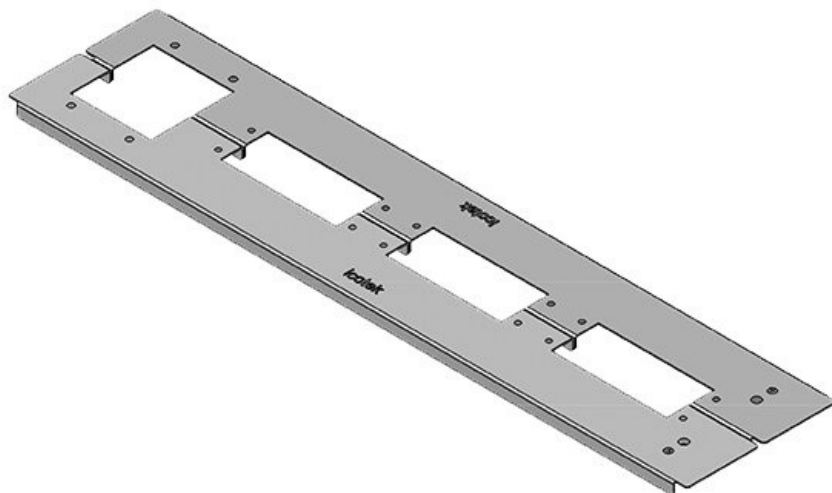

KDR2-TS8-800-42954

Obj.č.	42954	Celková délka	658 mm
EAN	4251269309	dna rozváděče	
Bal.	1	Pro šířku	800 mm
Výška	12 mm	rozdávěče	
Vhodné pro	Rittal TS 8	Světlý rozměr	635 mm
rámečky		dna	
Délka	658 mm	Vhodné pro:	3 × KEL 24, 1
Šířka	148,5 mm		× KEL-JUMBO
			1

KDR2-TS8-1000-42923