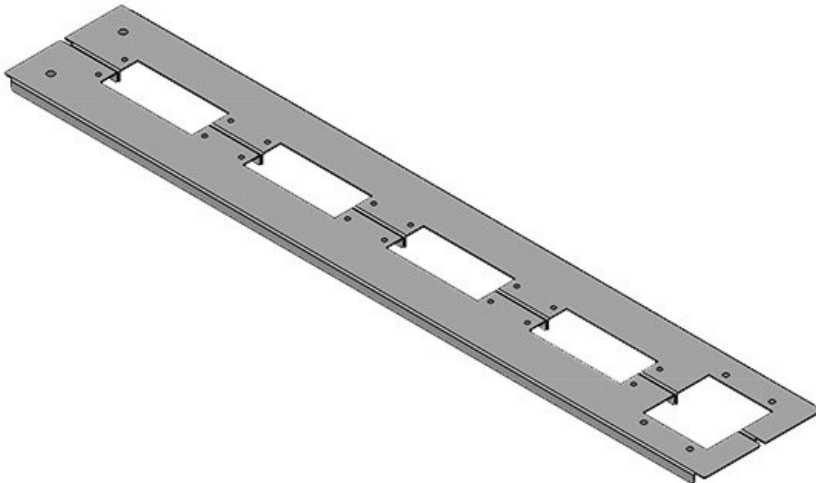

KDR2-TS8-1000-42955

Obj.č.	42955	Celková délka	858 mm
EAN	4251269309	dna rozváděče	
	465	Pro šířku	1.000 mm
Bal.	1	rozdávěče	
Výška	12 mm	Světlý rozměr	835 mm
Vhodné pro rámečky	Rittal TS 8	dna	
Délka	858 mm	Příčná výztuha	ne
Šířka	148,5 mm	Vhodné pro:	4 × KEL 24, 1 × KEL-JUMBO 1